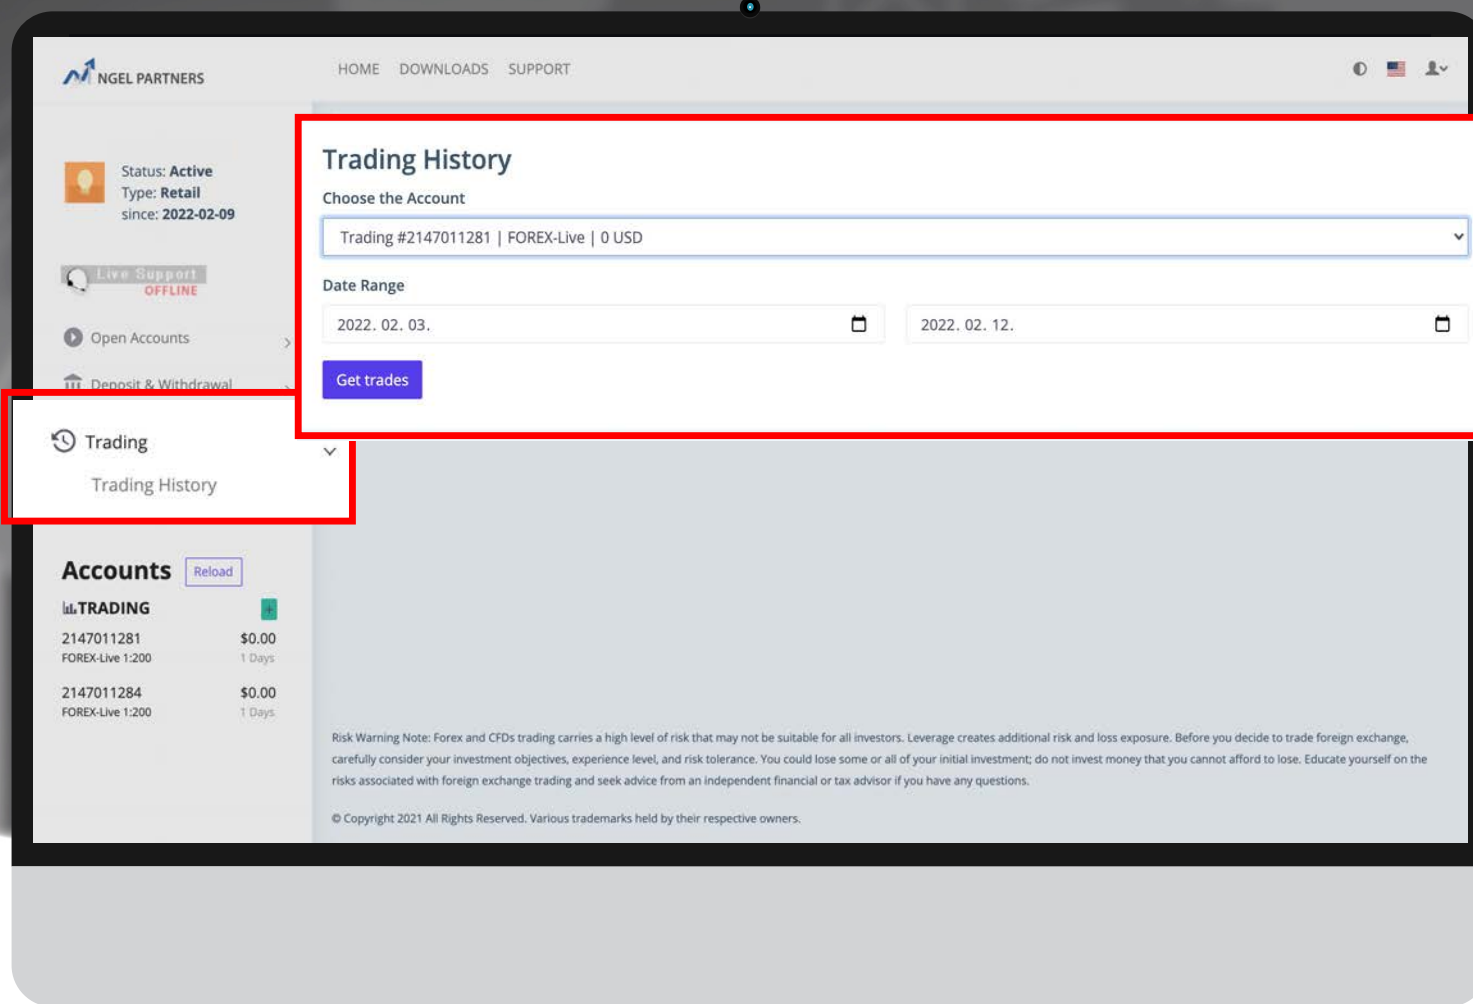

登録後、アカウントが承認されると口座が作成され、トレーディングが可能になる。