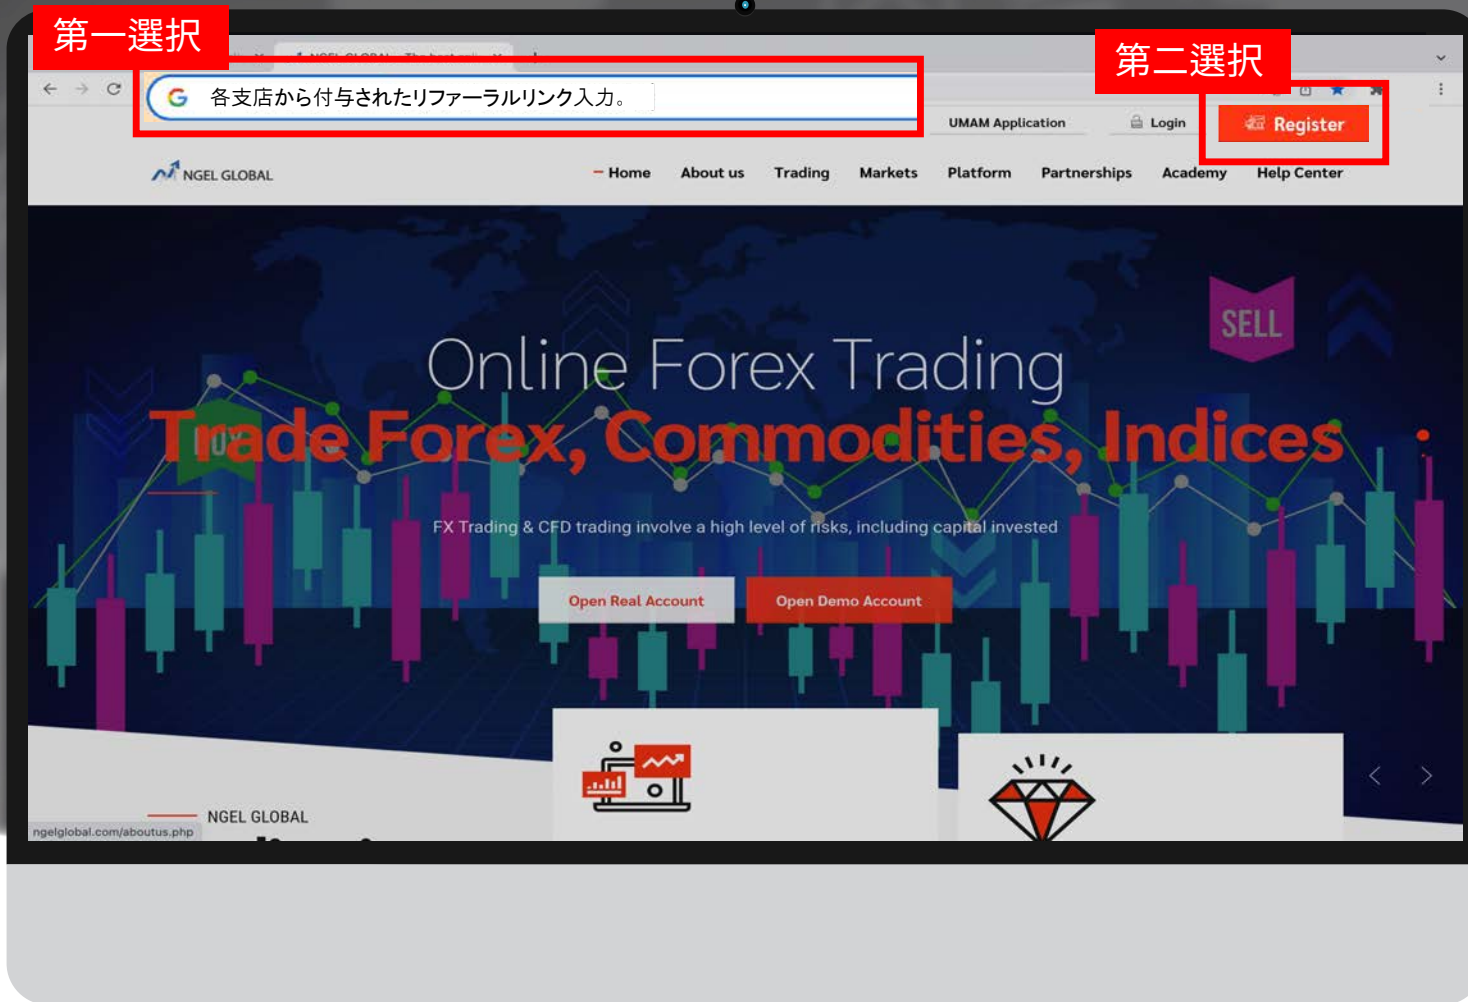

ngelglobal.com

第一選択

第二選択

登録方法二つのうち一つを選択。

第一選択. IBリファールURLで登録

アドレスバーに各IB(introducing broker)から付与されたリファールリンクを入力してアクセス。

第二選択. ホームページから登録

ngelglobal.comホームページにアクセスし、「Register」をクリック。

* ホームページで登録した場合、トレーダールーム上段のSupportメニューを通じて所属IBをお知らせください。